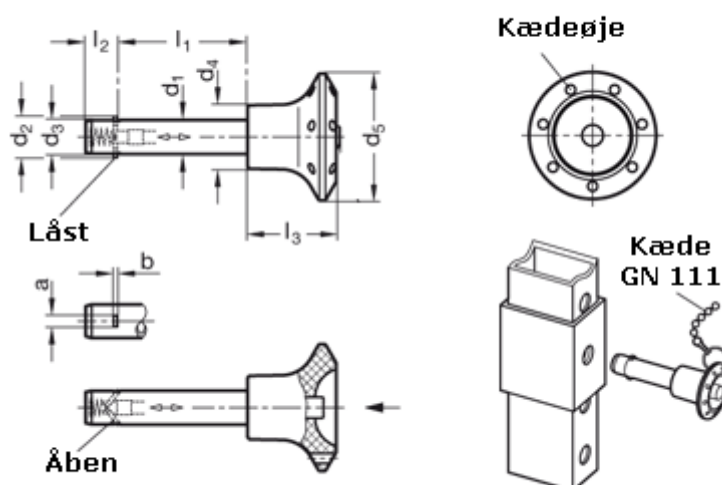

Varenummer: 201091658
Beskrivelse: E+G Låsepal
GN 114.2-10-20

Mål

a = 3,3	l2 = 9,8
b = 1	l3 = 26
d1 = 10	Spændekraft (kN) = 40
d2 = 12,8	
d3 = 9,9	
d4 = 18	
d5 = 34	
l1 = 20	